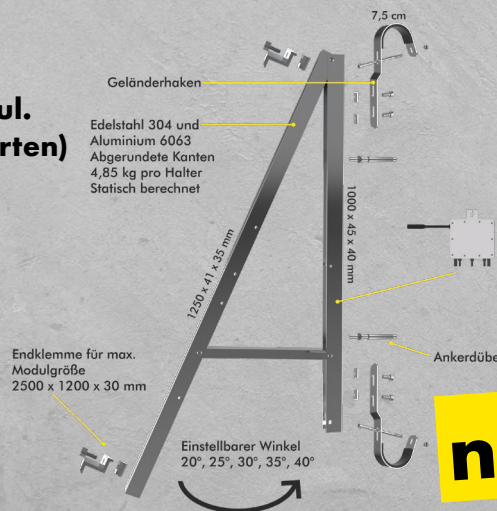

€/m²
ohne Halterung
nur 599.-

Montageset

Halterung aus Aluminium für Solarmodul. Für Balkon, Flachdach, Hauswand & Garten)

ALLE VORTEILE AUF EINEN BLICK

- Variable Halterung (20°, 25°, 30°, 35°, 40°)
- Gewicht: 2,7 kg / Halter inkl. Geländerhaken
- Traglast: 60 kg
- Max. Modulgröße: 2500 x 1200 x 30 mm